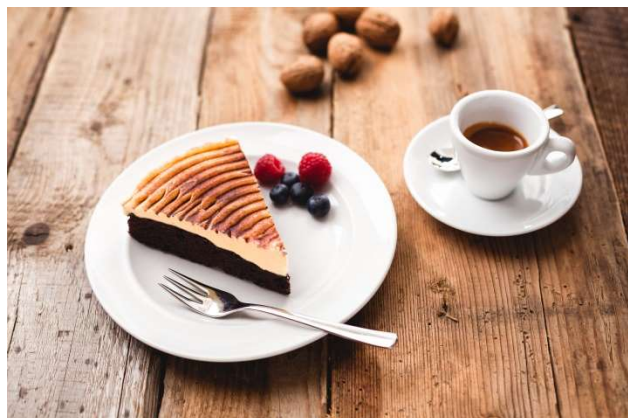

Desserts & Kuchen im Glas

Crumble (kalt oder warm) 3,00 EUR

Früchte überbacken mit Streuseln, Sorte nach aktuellem Angebot

mit frischer Schlagsahne 8 3,80 EUR

mit einer Kugel Eis 4,20 EUR

mit Schlagsahne und Eis 8 5,00 EUR

Unser weiteres Angebot an gebackenem Kuchen und Torten finden Sie auf den Tischaufstellern oder erfragen Sie bitte bei unserem freundlichen Personal.

Süß & herzhaft

2 Hausgebackene Hefepfunde 4,30 EUR

mit Bananenscheiben, Schokosoße, Schlagsahne und einer Kugel Schokoeis

2 Hausgebackene Hefepfunde 4,30 EUR

mit roter Grütze, Eierlikör, Schlagsahne und einer Kugel Vanilleeis

2 Hausgebackene Hefepfunde 4,30 EUR

Zimtzucker, Apfelmus und einer Kugel Vanilleeis

Schinken-Käse-Baguette 6,20 EUR

Baguette mit Kochschinken, Edamer, frischem Salat, Tomate, Röstzwiebeln und Snackdressing ^{2,3,6,8,11}

Camembert-Baguette 6,20 EUR

Baguette mit Camembert, frischem Salat und süßen Preiselbeeren

Tomate-Mozzarella-Baguette 6,20 EUR

Baguette mit Tomate, frischem Salat, Mozzarella und hausgemachtem Basilikum-Pesto ⁸